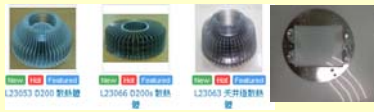

RSP-MR16 組合參考

品號	品名	數量	訂購數量	單價
L20523	AR111-RSP 散熱體			
P20906	AR111-RSP透鏡組(6眼)代購品			
P20711	Power外插座(牛角頭)			
S21005	鋁製後蓋			
L20520	Par30-RSP 散熱體			
P20906	Par30-RSP透鏡組(6眼)代購品			
P20703	Par30-RSPE27燈頭組件 代購品			
P20901	PAR30/AR111 擴散罩 代購品			
L20521	Par38-RSP 散熱體			
L23048	Par38-RSP 散熱體(圓軸心)			
P20909	Par38-RSP透鏡組(9眼)代購品			
P20703	Par38-RSPE27燈頭組件 代購品			
P20902	PAR38 擴散罩 代購品			

RSP-PAR/AR111組合參考

品號	品名	數量	訂購數量	單價
L20528	Bulb-RSP8W散熱體			
P20900	bulb-RSP8W 擴散罩 代購品			
P20709	bulb-RSPE27燈頭 代購品			
P20724	bulb-RSPE27燈頭(有溝槽) 代購品			
S21007	Bulb 防塵片(AL)			
S21011	Bulb 防塵片(EPE)			
L20532	Bulb-RSP6W 散熱體			
L20532C	bulb-RSP6W擴散罩 代購品			
P20710	bulb-RSPE27燈頭 代購品			
S21007	Bulb 防塵片(AL)			
S21011	Bulb 防塵片(EPE)			

RSP-球泡燈 組合參考

品號	品名	數量	訂購數量	單價
L23043	BULB-RSP-10W-A			
P20900	BULB-RSP8W,10W (擴散罩)			
p20709	BULB-RSP E27 Lamp Socket			
P20724	bulb-RSPE27燈頭(有溝槽) 代購品			
S21007	Bulb 防塵片(AL)			
S21011	Bulb 防塵片(EPE)			

RSP-天井燈 組合參考