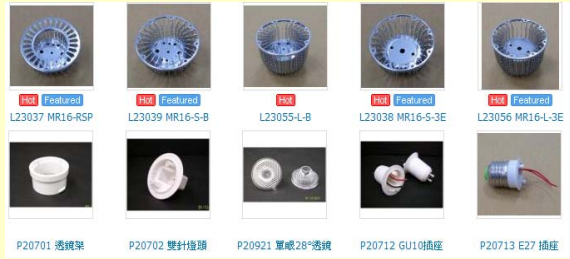

客戶

負責業務

品號	品名	數量	訂購數量	單價
L23037	MR16 散熱體(公版有蓋直邊)			
L23039	MR16-S-RSP-B (公版細框)(單眼)			
L23038	MR16-S-3E (公版三眼)			
L23055	MR16-L-RSP (加長公版細框)(單眼)			
L23056	MR16-L-3E (加長公版細框)(3眼)			
P20701	MR16 透鏡架			
P20702	MR16 雙針燈頭(Gu-5.3)			
P20921	MR16 單眼28°透鏡 代購品			
P20712	MR16 GU10插座			
P20713	MR16 E27插座			

RSP-MR16 組合參考

品號	品名	數量	訂購數量	單價
L20523	AR111-RSP 散熱體			
P20906	AR111-RSP透鏡組(6眼)代購品			
P20711	Power外插座(牛角頭)			
S21005	鋁製後蓋			
L20520	Par30-RSP 散熱體			
P20906	Par30-RSP透鏡組(6眼)代購品			
P20703	Par30-RSPE27燈頭組件 代購品			
P20901	PAR30/AR111 擴散罩 代購品			
L20521	Par38-RSP 散熱體			
L23048	Par38-RSP 散熱體(圓軸心)			
P20909	Par38-RSP透鏡組(9眼)代購品			
P20703	Par38-RSPE27燈頭組件 代購品			
P20902	PAR38 擴散罩 代購品			